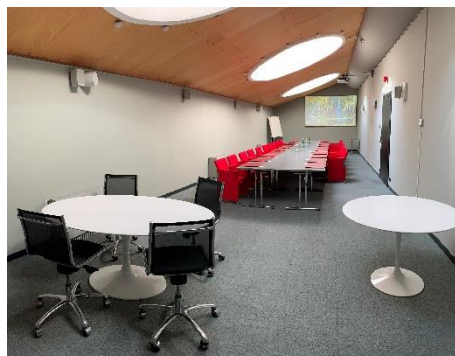

## SCHEDA TECNICA SALA NOVELLI

Sala meeting Meeting room	mq					
Sala Novelli	80	50	22	25	30	60

Secondo piano

Altezza: 3 m Lunghezza: 16,7 m Larghezza: 4,8 m

Sala adiacente alla sala Alabastro con 50 posti con disposizione a teatro con sedie senza ribaltina, 25 posti con disposizione a banchi e 30 postazioni a tavolo unico. Si presta inoltre all'organizzazione di buffet a servizio di riunioni che si tengono nella vicina sala Alabastro

Attrezzatura tecnica di base inclusa nell'affitto sala

- \_ accesso internet wifi
- \_ tavolo presidenza da 2 a 4 postazioni con 2 microfoni
- \_ allestimento a tavolo unico
- \_ poltrone con ribaltina
- \_ illuminazione fissa
- \_ climatizzazione standard
- \_ amplificazione
- \_ 1 proiettore fisso 5000 lm
- \_ schermo 2.70x1.50
- \_ oscuramento elettrico