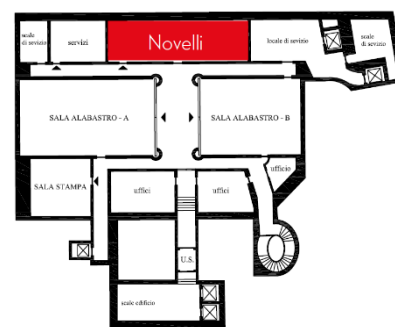

## SCHEDA TECNICA SALA NOVELLI

Sala meeting Meeting room	mq					
Sala Novelli	80	50	22	25	30	60

Secondo piano

Altezza: 3 m Lunghezza: 16,7 m Larghezza: 4,8 m

Sala adiacente alla sala Alabastro con 50 posti con disposizione a teatro con sedie senza ribaltina, 25 posti con disposizione a banchi e 30 postazioni a tavolo unico. Si presta inoltre all'organizzazione di buffet a servizio di riunioni che si tengono nella vicina sala Alabastro

Attrezzatura tecnica di base inclusa nell'affitto sala

- \_ accesso internet wifi
- \_ tavolo presidenza da 2 a 4 postazioni con 2 microfoni
- \_ allestimento a tavolo unico
- \_ poltrone con ribaltina
- \_ illuminazione fissa
- \_ climatizzazione standard
- \_ amplificazione
- \_ 1 proiettore fisso 5000 lm
- \_ schermo 2.70x1.50
- \_ oscuramento elettrico