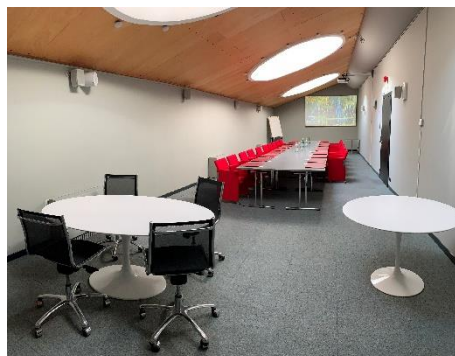

SCHEDA TECNICA SALA NOVELLI

Sala meeting Meeting room	mq						
Sala Novelli	78	60	20	30	80	60	60

Secondo piano

Altezza: 3 m Lunghezza: 16,7 m Larghezza: 4,8 m

Sala adiacente alla sala Alabastro con 60 posti con disposizione a teatro con sedie senza ribaltina, 30 posti con disposizione a banchi e 40 postazioni a tavolo unico. Si presta inoltre all'organizzazione di buffet a servizio di riunioni che si tengono nella vicina sala Alabastro

Attrezzatura tecnica di base inclusa nell'affitto sala

- _ accesso internet wifi
- _ tavolo presidenza da 4 postazioni con 2 microfoni
- _ allestimento a tavolo unico
- _ poltrone con ribaltina
- _ illuminazione fissa
- _ climatizzazione standard
- _ amplificazione
- _ 1 proiettore fisso
- _ schermo 2.70x1.50