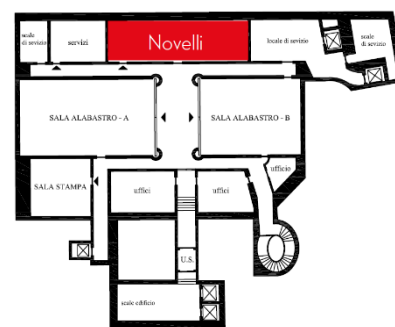

SCHEDA TECNICA SALA NOVELLI

Sala meeting Meeting room	mq						
Sala Novelli	78	60	20	30	80	60	60

Secondo piano

Altezza: 3 m Lunghezza: 16,7 m Larghezza: 4,8 m

Sala adiacente alla sala Alabastro con 60 posti con disposizione a teatro con sedie senza ribaltina, 30 posti con disposizione a banchi e 40 postazioni a tavolo unico. Si presta inoltre all'organizzazione di buffet a servizio di riunioni che si tengono nella vicina sala Alabastro

Attrezzatura tecnica di base inclusa nell'affitto sala

- _ accesso internet wifi
- _ tavolo presidenza da 4 postazioni con 2 microfoni
- _ allestimento a tavolo unico
- _ poltrone con ribaltina
- _ illuminazione fissa
- _ climatizzazione standard
- _ amplificazione
- _ 1 proiettore fisso
- _ schermo 2.70x1.50