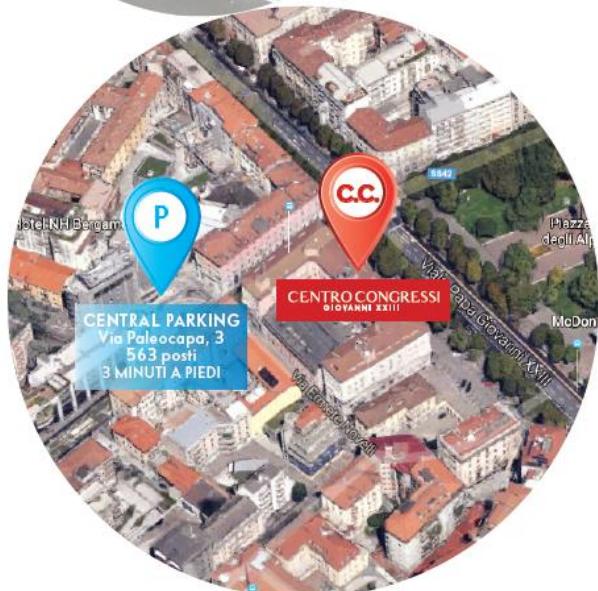

CONVENZIONE PARCHEGGIO PER I CLIENTI DEL CENTRO CONGRESSI GIOVANNI XXIII

Central Parking di via Paleocapa, 3 a pochi metri
dal Centro Congressi Giovanni XXIII

Come utilizzare i ticket:

- Ritirare il **biglietto di parcheggio** alle colonne di ingresso;
- **Vidimare** il biglietto ritirato presso la reception del Centro Congressi mediante apposita oblitteratrice
- Effettuare il pagamento **presso le casse automatiche poste nell'atrio del parcheggio**, inserendo il biglietto precedentemente **vidimato**. Il sistema apporterà automaticamente gli sconti previsti dalla convenzione.
- Il prezzo convenzionato è applicato nelle sole fasce orarie sotto riportate. A eventuali ore extra sarà applicata la normale tariffa di parcheggio.

ATTENZIONE
Ricordarsi di passare alle
casse prima di prendere la
macchina.

TELEPASS

I clienti Telepass, per usufruire dello sconto, devono utilizzare l'entrata di sinistra, ritirando il biglietto

Dettagli convenzione: